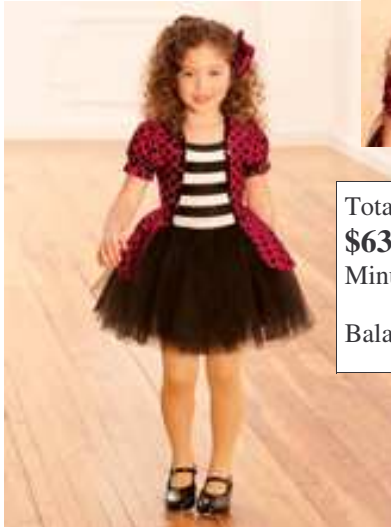

### Lady Bugs

Total Costume Cost:  
**\$63**  
Minus \$25 Deposit  
Balance Due: **\$38**